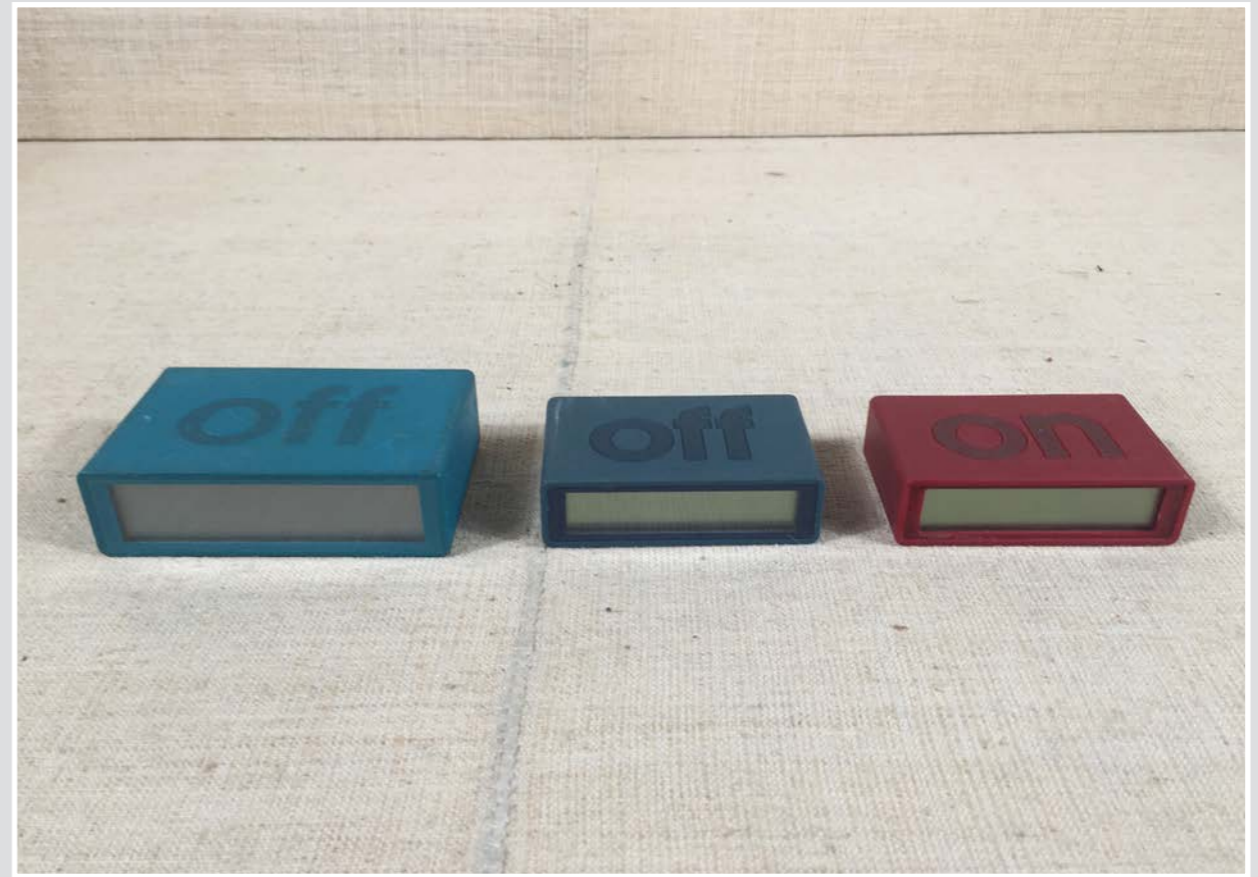

SVEGLIA CERAMICA LIMOGES BLU  
11 x 14 cm

SVEGLIA METALLO  
diam 13 cm

SVEGLIA METALLO  
diam 10 cm

RADIOSVEGLIA SONY icf C760  
L. 28 h 8 cm

RADIOSVEGLIA SONY DIGIMATIC  
22 x 14 h 12 cm

SVEGLIA ROSA 6 x 7 cm  
SVEGLIA CASIO 6 x 6 cm

SEVGLIE LEXON FLIP  
10,5 x 6,5 cm h 3 cm - 8 x 5 cm h 2 cm

SVEGLIE DA VIAGGIO  
Diam 5,5 cm - 7 x 8 cm - 9 x 8 cm

RADIO SVEGLIA BINO ROSSA  
14 x 8 x 6,5 cm

RADIO SVEGLIA AZZURRA  
18 x 10 h 8 cm

RADIO COLOR ARGENTO